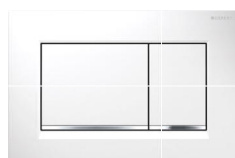

(afwijkend van standaard
Heijmans Elite pakket 2018)

Grohe Eurosmart
Cosmopolitan
Wastafelmengkraan
M - Size

Spiegel
100 x 60 cm

(afwijkend van standaard
Heijmans Elite pakket 2018)

ELITE sanitair

wandclosetcombinatie

Villeroy & Boch
Wandcloset Architectura
directflush wit
Pack incl. closetzitting
softclose en quick release

Geberit Sigma 30,
wit/glanzend/wit

fonteincombinatie

Villeroy & Boch
Omnia Architectura
fontein 36,5 x 26 wit